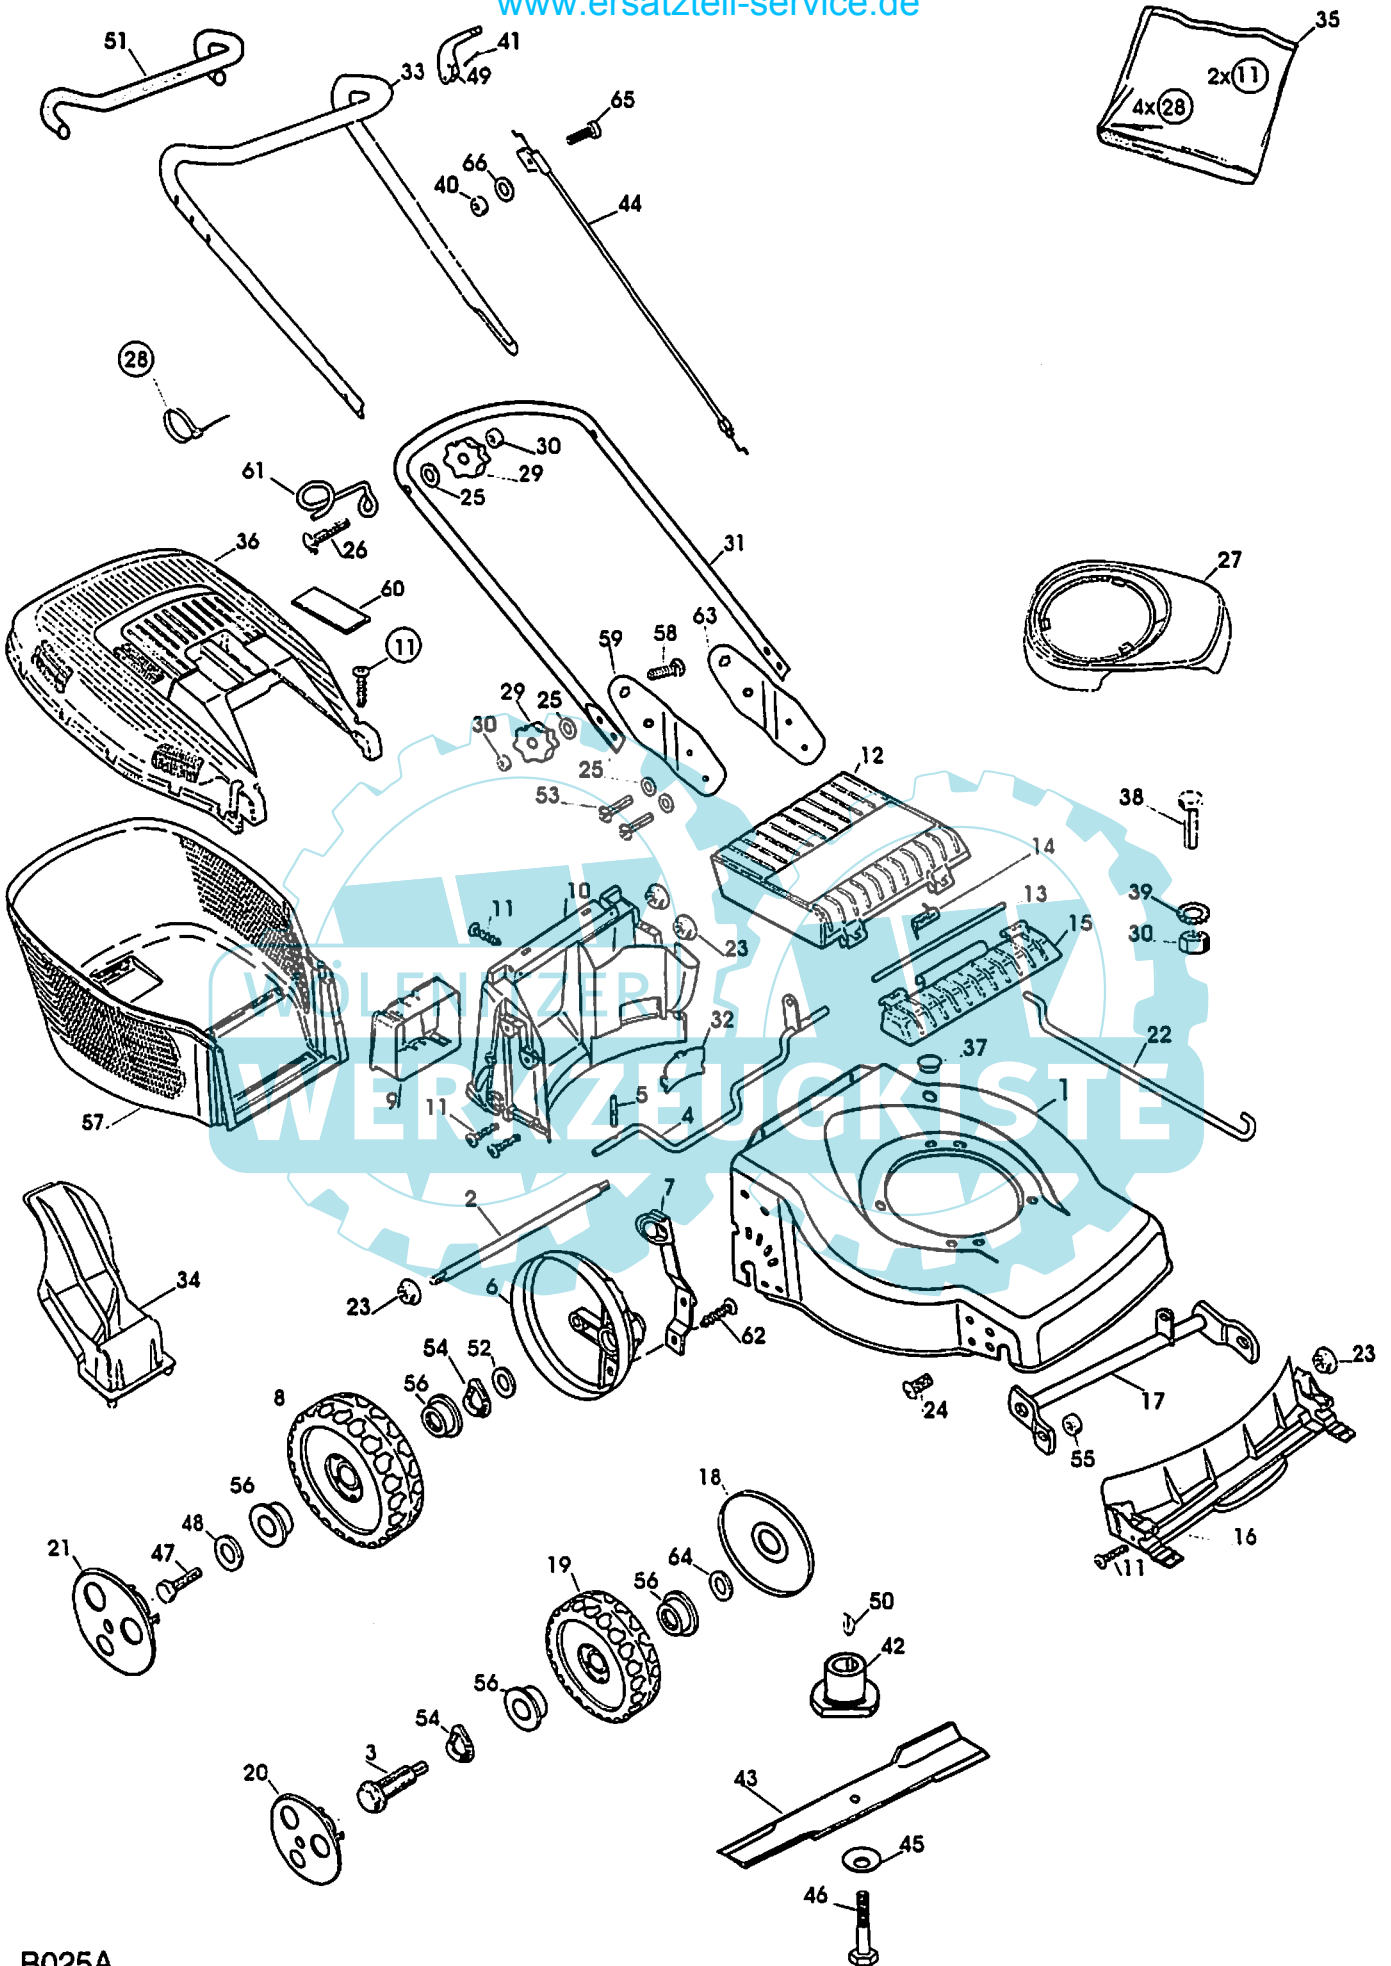

B025A

Ausgabe Issue 2000-1		Bild Nr. Picture No B025A		VARIOLUX 45 BC	VARIOLUX 45 BC	Seite Page 26			
Pos. Fig.	Anzahl/Quantity				Artikel Nr. Part No	Bezeichnung	Description	Satz Kit	Anmerkung Notes
	1				1117-1144-02	Chassie-rot	Deck-red		
	2	1			1117-1159-01	Verstärkungsstrebe	Reinforcement		
	3	2			1111-3164-01	Radbolzen	Wheel axle bolt		
	4	1			1117-1173-01	Hinterachse	Shaft-backside		
	5	2			9595-0212-00	Spannstift	Locating pin		
	6	2			1117-1304-01	Raddeckel	Wheel protection cap		
	7	1			1117-1174-01	Höheneinstellhebe	Height adjust lever		
	8	2			1111-3238-01	Rad	Wheel		
	9	1			1111-2927-01	Batteriehalter	Battery holder		
	10	1			1117-3008-01	Leitschiene-hintere	Baffle-rear		
	11	12			9836-9512-12	Schraube	Screw		
	12	1			1117-1156-02	Klappe-schwarz	Rear flap-black		
	13	1			1117-1143-01	Achse	Shaft		
	14	1			1117-1126-01	Feder	Spring-rear flap		
	15	1			1117-1155-02	Klapphalterung-schw.	Flap holder-black		
	16	1			1117-3007-01	Leitschiene-vordere	Baffle-front		
	17	1			1117-1334-01	Vorderachse	Front shaft		
	18	2			1117-1161-01	Radschutz	Wheel protection		
	19	2			1111-3163-01	Rad	Wheel		
	20	2			1111-2804-06	Nabenkapsel-grau	Hub cap-grey		
	21	2			1111-2815-06	Nabenkapsel-grau	Hub cap-grey		
	22	1			1117-1130-01	Höheneinstellstange	Connection rod		
	23	8			1117-1131-01	Mutter	Nut		
	24	2			9865-0816-16	Schraube	Screw		
	25	8			9699-0028-02	Scheibe	Flat washer		
	26	2			9898-0845-12	Schraube	Screw		
X	27	1			1111-3289-02	Motorhaube	Engine cover		
X	28	4			9579-0008-00	Kabelhalter	Cable holder		
	29	4			1117-3194-01	Verriegelungsrad	Locking knob		
	30	7			9799-0831-02	Mutter	Nut		
	31	1			1117-3034-01	Führungsholm-Untert.	Handlebar-lower		
	32	1			1117-1148-01	Deckel	Cap		
	33	1			1117-3035-01	Führungsholm-Obert.	Handlebar-upper		Inkl. 51
	34	1			1117-3001-01	Mulcherpropfen	Mulch plug		
	35	1			1117-3028-01	Montagesatz	Assy kit		
	36	1			1117-1157-02	Behälterdeckel-schwar.	Grassbag cover-black		Inkl. 60
	37	1			1117-1119-01	Propfen	Cap		
	38	3			9997-0830-16	Schraube	Screw		
	39	3			9678-0009-02	Schloßscheibe	Lock washer		
	40	1			9799-0631-02	Mutter	Nut		
	41	1			9595-0258-00	Spannstift	Locating pin		
X	42	1			1111-9716-01	Messerhalterung	Blade holder		
X	43	1			1111-9718-01	Messer	Blade		
	44	1			1117-1183-01	Motorbremsdraht	Engine brake cable		
	45	1			1117-1065-01	Tellerfeder	Spring washer		
	46	1			9987-5251-12	Schraube	Screw		
	47	2			9997-0614-16	Schraube	Screw		
	48	2			1117-1175-01	Scheibe	Washer		
X	49	1			1117-3221-01	Regulierbügel	OPC lever		
	50	1			9600-0014-00	Keil	Key		
	51	1			1117-3036-01	• Griff	• Foam grip		
	52	2			9699-0036-02	Scheibe	Flat washer		
	53	4			1117-1364-01	Schraube	Screw		
	54	4			9694-0003-00	Scheibe	Washer		
	55	2			9716-0831-02	Mutter	Nut		
	56	8			9549-0053-00	Kugellager	Ball bearing		
	57	1			1117-1218-01	Behälter-Unterteil	Lower grass bag		
	58	2			9898-0835-12	Schraube	Screw		
	59	1			1117-1341-01	Halter-rechts	Handle support-R.H.		
	60	1			1117-1135-02	• Deckel-schwarz	• Cover-black		
	61	1			1117-1116-01	Schnurhalter	Ropeholder		
	62	2			9836-9512-12	Schraube	Screw		
	63	1			1117-1340-01	Halter-links	Handle support-L.H.		